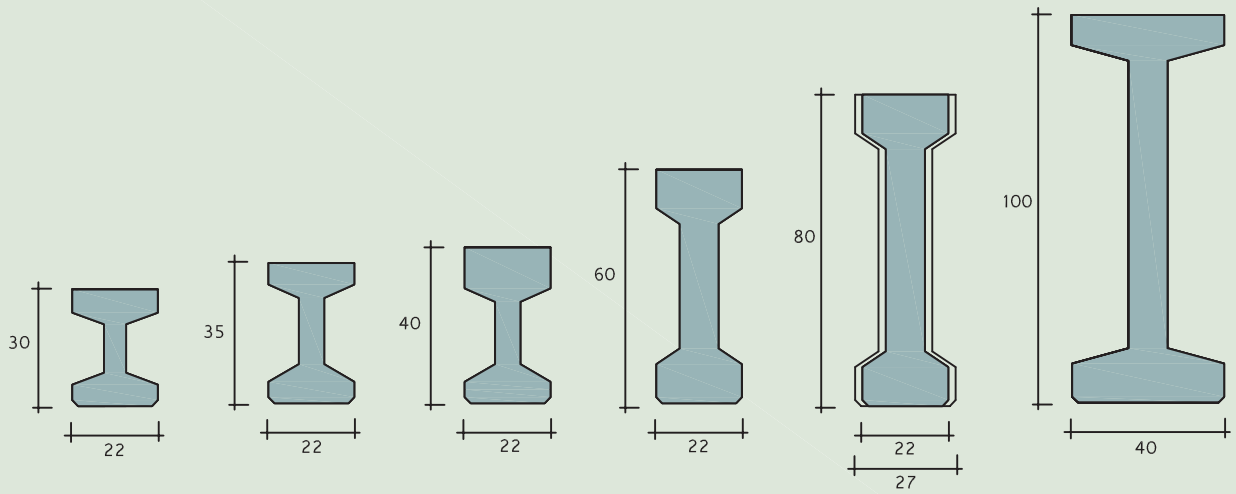

JACENAS PRETENSADAS

TIPO	J-30	J-35	J-40	J-60	J-80	J-100	
PESO kN/ml	1,0	1,2	1,5	2,5	3,0	3,80	4,40
LONG. MAX.	8,00	9,00	12,00	15,00	16,00	18,00	26,00